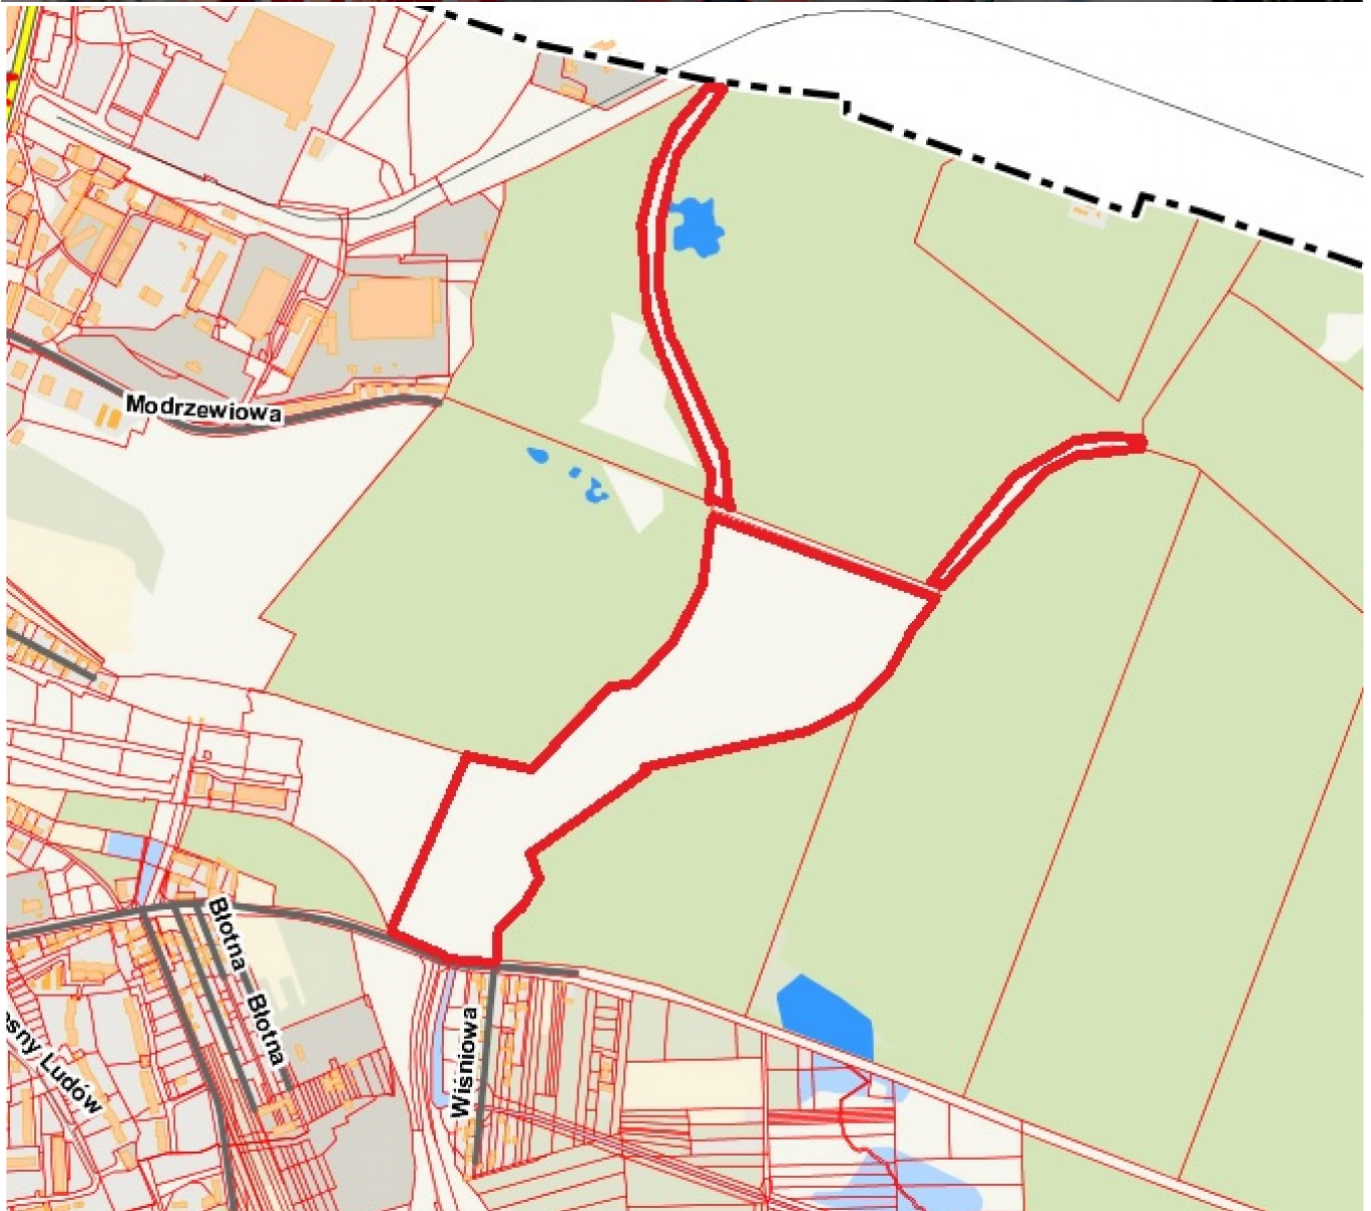

SPÓŁKA
RESTRUKTURYZACJI
KOPALŃ S.A.

Działki Sosnowiec, ul.
Modrzewiowa

Działki Sosnowiec, ul. Modrzewiowa

Typ: **Działki pozostałe**

Rodzaj: **oferta sprzedaży**

Cena: **2 878 000.00 zł** | Cena/m²: **17.50 zł/m²** | Powierzchnia: **164 459.00 m²**

SPÓŁKA
RESTRUKTURYZACJI
KOPALŃ S.A.

Działki Sosnowiec, ul.
Modrzewiowa

Opis nieruchomości

Informacja telefoniczna w sprawie oferty jest udzielana w godz. 7.00 - 15.00 od poniedziałku do piątku.

Działka

Na nieruchomość składają się **3** działki o numerach **709, 710, 711** o łącznej powierzchni **164 459.00 m²** zapisanych w księgach wieczystych **KA1S/00039238/8, KA1S/00039238/8, KA1S/00039238/8.**