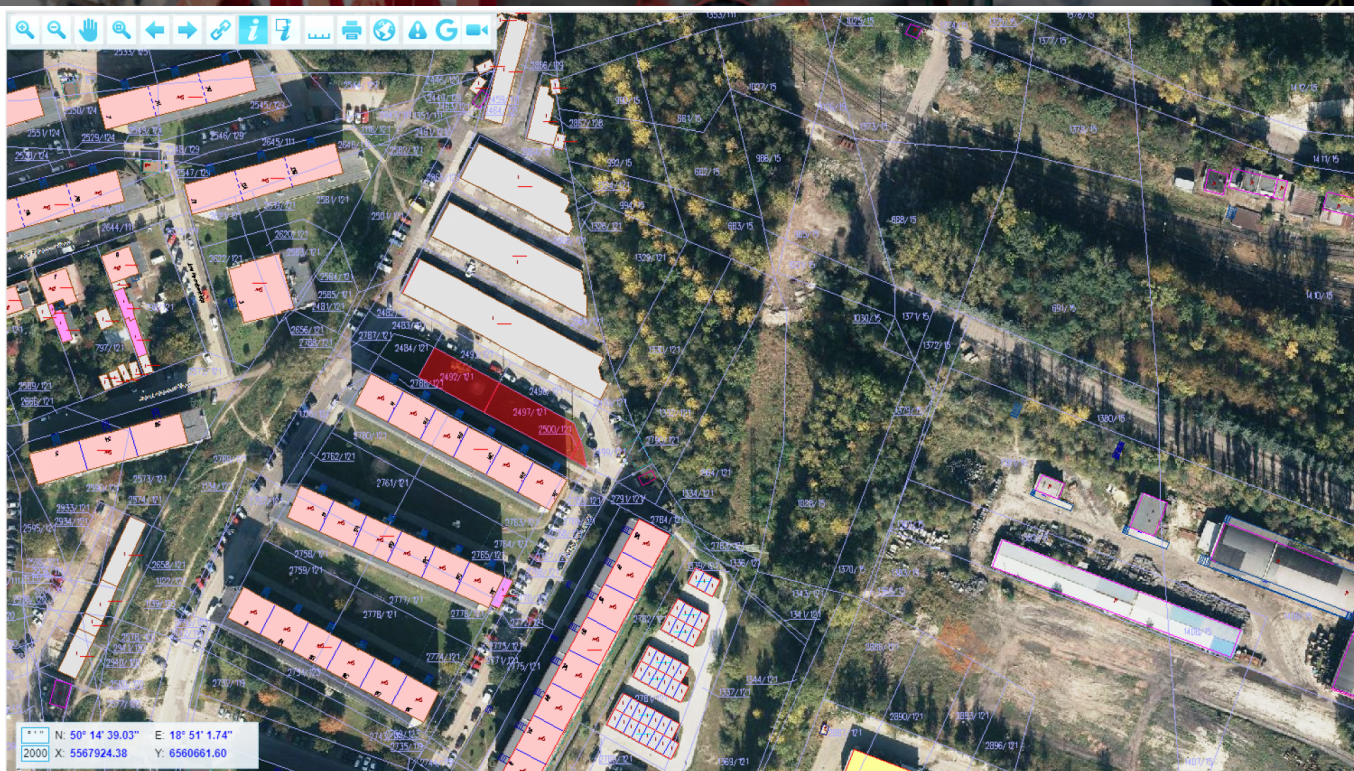

SPÓŁKA
RESTRUKTURYZACJI
KOPALŃ S.A.

Działki Ruda Śląska przy ul.
Gojawiczyńskiej

Działki Ruda Śląska przy ul. Gojawiczyńskiej

Typ: **Działki pozostałe**

Rodzaj: **oferta sprzedaży**

Cena: **80 750.00 zł** | Cena/m²: **125.00 zł/m²** | Powierzchnia: **646.00 m²**

Opis nieruchomości

Nieruchomość niezabudowana o łącznej powierzchni 0,0646 ha zlokalizowana w rudzie Śląskiej przy ul. Gojawiczyńskiej. Działki stanowią skwer zieleni urządzony na osiedlu budynków mieszkalnych wielorodzinnych. Część działek zagospodarowana placem zabaw, część zielenią niską i wysoką - drzewa, krzewy oraz trawa. Otoczenie nieruchomości zabudowa mieszkaniowa wielorodzinna oraz kompleks garaży. Nieruchomość posiada bezpośredni dostęp do osiedlowej drogi publicznej - ulicy Gojawiczyńskiej - drogi o nawierzchni asfaltowej. Informacja telefoniczna w sprawie oferty jest udzielana w godz. 7.00 - 15.00 od poniedziałku do piątku.

**SPÓŁKA
RESTRUKTURYZACJI
KOPALŃ S.A.**

**Działki Ruda Śląska przy ul.
Gojawczyńskiej**

Działka

Na nieruchomość składają się **3** działki o numerach **2492/121, 2497/121, 2500/121** o łącznej powierzchni **646.00 m²** zapisanych w księgach wieczystych **GL1S/00016705/5, GL1S/00016705/5, GL1S/00014890/4**.