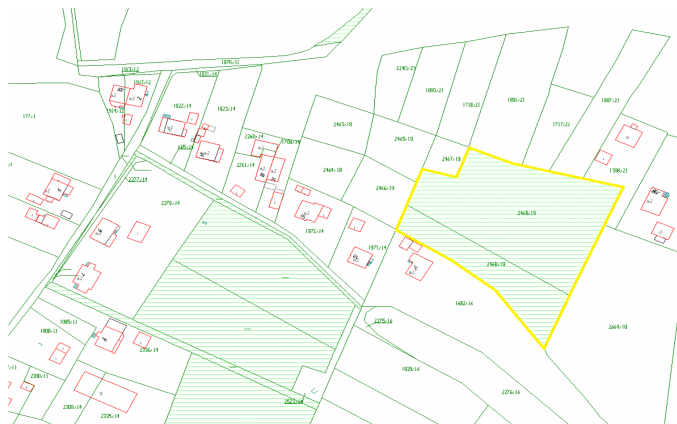

SPÓŁKA
RESTRUKTURYZACJI
KOPALŃ S.A.

Działki Rybnik, ul. Bolesława
Śmiałego

Działki Rybnik, ul. Bolesława Śmiałego

Typ: **Działki mieszkaniowe**

Rodzaj: **oferta sprzedaży**

Cena: **380 000.00 zł** | Cena/m²: **58.28 zł/m²** | Powierzchnia: **6 520.00 m²**

Opis nieruchomości

Nieruchomość zlokalizowana w Rybniku, w okolicach ulicy Śmiałego. Działka o nieregularnym kształcie zbliżonym do prostokąta. W bezpośrednim otoczeniu zlokalizowana zabudowa jednorodzinna. W dalszym otoczeniu zlokalizowane punkty handlowo-usługowe, zabudowa jednorodzinna. Informacja telefoniczna w sprawie oferty jest udzielana w godz. 7.00 - 15.00 od poniedziałku do piątku.

Działka

Na nieruchomość składają się 2 działki o numerach **2469/19, 2468/19** o łącznej powierzchni **6 520.00 m²** zapisanych w księgach wieczystych **GL1Y/00129731/5, GL1Y/00129731/5**.

Przeznaczenie terenu