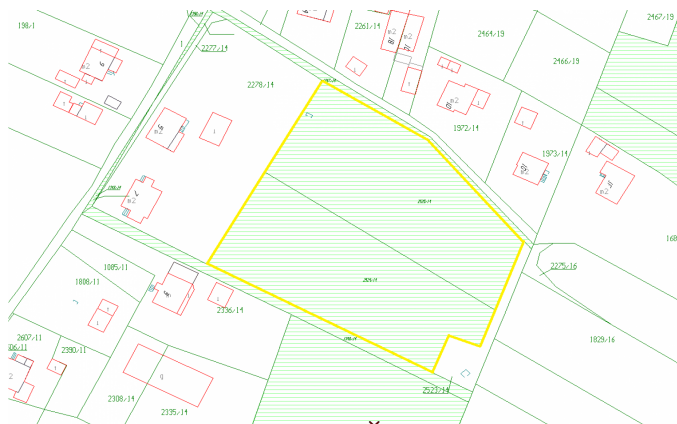

SPÓŁKA
RESTRUKTURYZACJI
KOPALŃ S.A.

Działki Rybnik, ul. Bolesława
Śmiałego

Działki Rybnik, ul. Bolesława Śmiałego

Typ: **Działki mieszkaniowe**

Rodzaj: **oferta sprzedaży**

Cena: **380 000.00 zł** | Cena/m²: **57.79 zł/m²** | Powierzchnia: **6 576.00 m²**

Opis nieruchomości

Nieruchomość zlokalizowana w Rybniku, w okolicach ulicy Śmiałego. Działka o nieregularnym kształcie zbliżonym do prostokąta. Dojazd do nieruchomości drogą asfaltową. W bezpośrednim otoczeniu zlokalizowana zabudowa jednorodzinna. W dalszym otoczeniu zlokalizowane punkty handlowo-usługowe, zabudowa jednorodzinna. Informacja telefoniczna w sprawie oferty jest udzielana w godz. 7.00 - 15.00 od poniedziałku do piątku.

Działka

Na nieruchomość składają się **2** działki o numerach **2524/14, 2525/14** o łącznej powierzchni **6 576.00 m²** zapisanych w księgach wieczystych **GL1Y/00139479/3, GL1Y/00139479/3**.

Przeznaczenie terenu