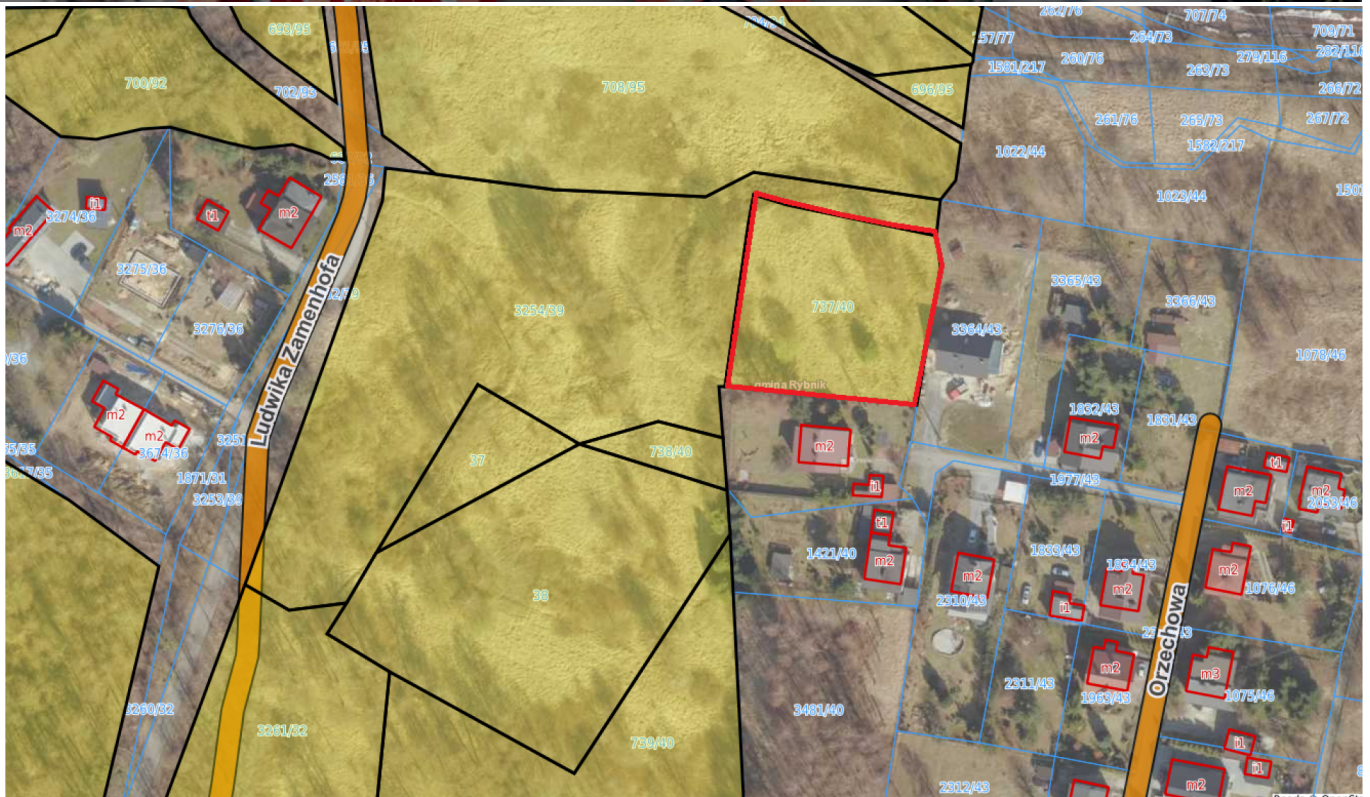

## Działka Rybnik, ul. Ludwika Zamenhofa

Typ: **Działki mieszkaniowe**

Rodzaj: **oferta sprzedaży**

Cena: **140 000.00 zł** | Cena/m<sup>2</sup>: **60.03 zł/m<sup>2</sup>** | Powierzchnia: **2 332.00 m<sup>2</sup>**

### Opis nieruchomości

Działka położona jest w Rybniku, w rejonie ul. Zamenhofa o kształcie kwadratu. Nieruchomości posiadają możliwość uzbrojenia w sieć energetyczną, wodociągową, kanalizacyjną. Bezpośrednie sąsiedztwo stanowi zabudowa byłej kopalni, częściowo zrewitalizowana "Zabytkowa Kopalnia Ignacy", tereny przemysłowo-usługowe, zabudowa mieszkaniowa jednorodzinna, linia kolejowa. Informacja telefoniczna w sprawie oferty jest udzielana w godz. 7.00 - 15.00 od poniedziałku do piątku.

### Działka

Na nieruchomość składa się **1** działka o numerze **737/40** o powierzchni **2 332.00 m<sup>2</sup>** zapisanej w księgach wieczystych **GL1Y/00139479/3**.

SPÓŁKA  
RESTRUKTURYZACJI  
KOPALŃ S.A.

## Przeznaczenie terenu

Przeznaczenie terenu

Teren, na którym znajduje się przedmiotowa działka objęty jest zapisami miejscowego planu zagospodarowania przestrzennego.

**18.150MN- teren zabudowy mieszkaniowej jednorodzinnej**