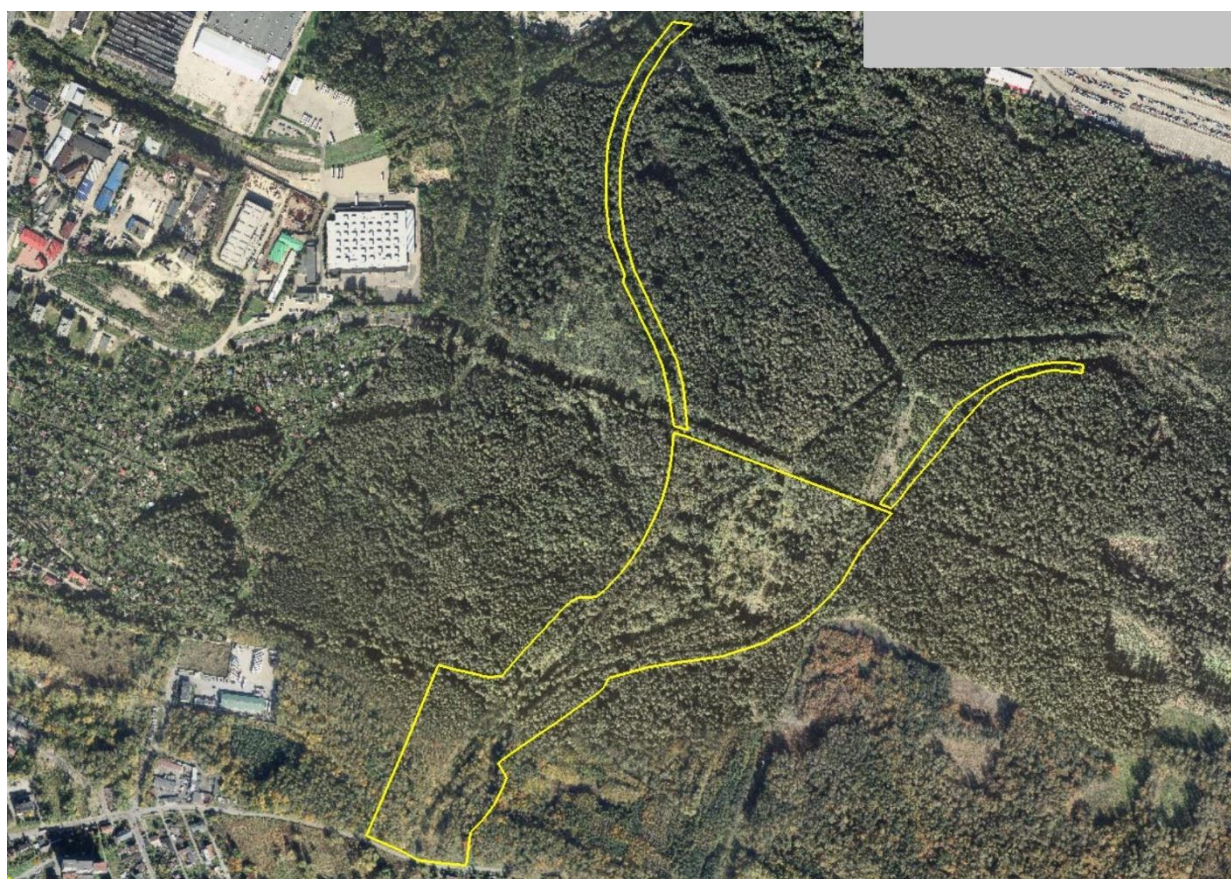

Sosnowiec, Modrzewiowa	
Województwo	Śląskie
Powiat	Sosnowiec
Gmina	Sosnowiec
Ulica	Modrzewiowa, Dmowskiego
Maksymalna dostępna powierzchnia (ha)	16,4 ha
Możliwość powiększenia terenu	Nie
Przeznaczenie w Miejscowym Planie Zagospodarowania Przestrzennego	ZI - tereny lasów MN- tereny mieszkaniowe
Aktualny sposób użytkowania	Teren byłego szybu Leśny

Nr działki	Karta/Arkuszy mapy (dodatek)	Nr obrębu	Obręb	Powierzchnia gruntu (m²)
709		0003	Zagórze	145 022
710		0003	Zagórze	13 015
711		0003	Zagórze	6 422
				164 459