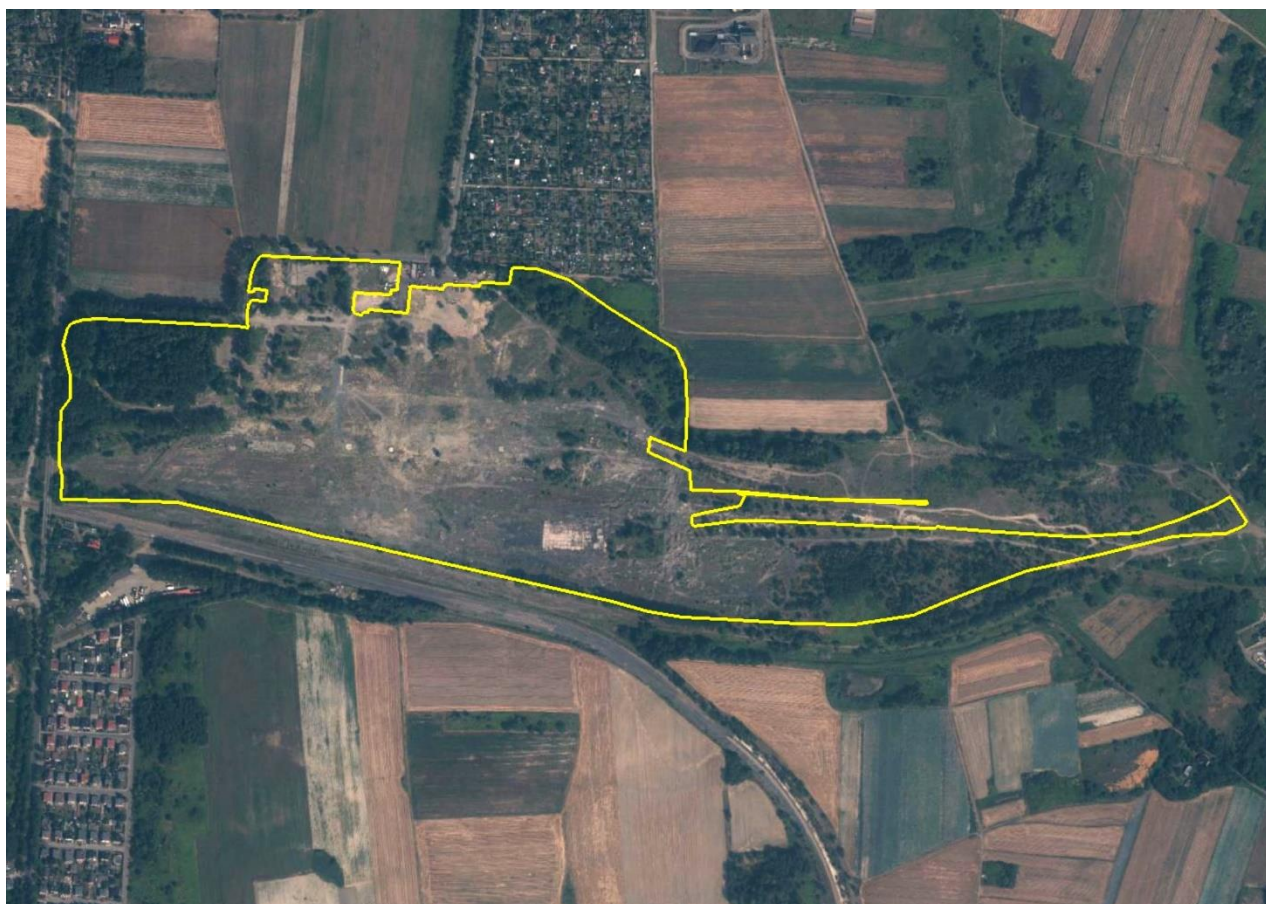

| Piekary Śląskie, Brzeziny Kompleksy 1 | |
|--|--|
| Województwo | Śląskie |
| Powiat | Piekary Śląskie |
| Gmina | Piekary Śląskie |
| Ulica | Brzechwy |
| Maksymalna dostępna powierzchnia (ha) | 38,8 ha |
| Możliwość powiększenia terenu | Nie |
| Przeznaczenie w Miejscowym Planie Zagospodarowania Przestrzennego | <p>F129KDI- dla większości działki brak jest MPZP, w niewielkiej części pod tereny dróg publicznych, drogi lokalne</p> <p>Tereny działalności produkcyjnej, baz i składów</p> <p>F 112 RP - dla większości działki brak jest MPZP, w niewielkiej części tereny rolne bez prawa zabudowy rolniczej</p> <p>Tereny zadrzewione</p> <p>F 115 KK - tereny kolei</p> <p>F 115 KK - tereny kolei oraz w części działki brak jest MPZP</p> |
| Aktualny sposób użytkowania | Teren zakładu głównego byłej KWK Andalużja |

| Nr działki | Karta/Arkusz mapy (dodatek) | Nr obrębu | Obręb | Powierzchnia gruntu (m²) |
|-------------------|------------------------------------|------------------|-------------------|--|
| 4311/368 | 1-15KAM | 0003 | Brzozowice Kamień | 2 302 |